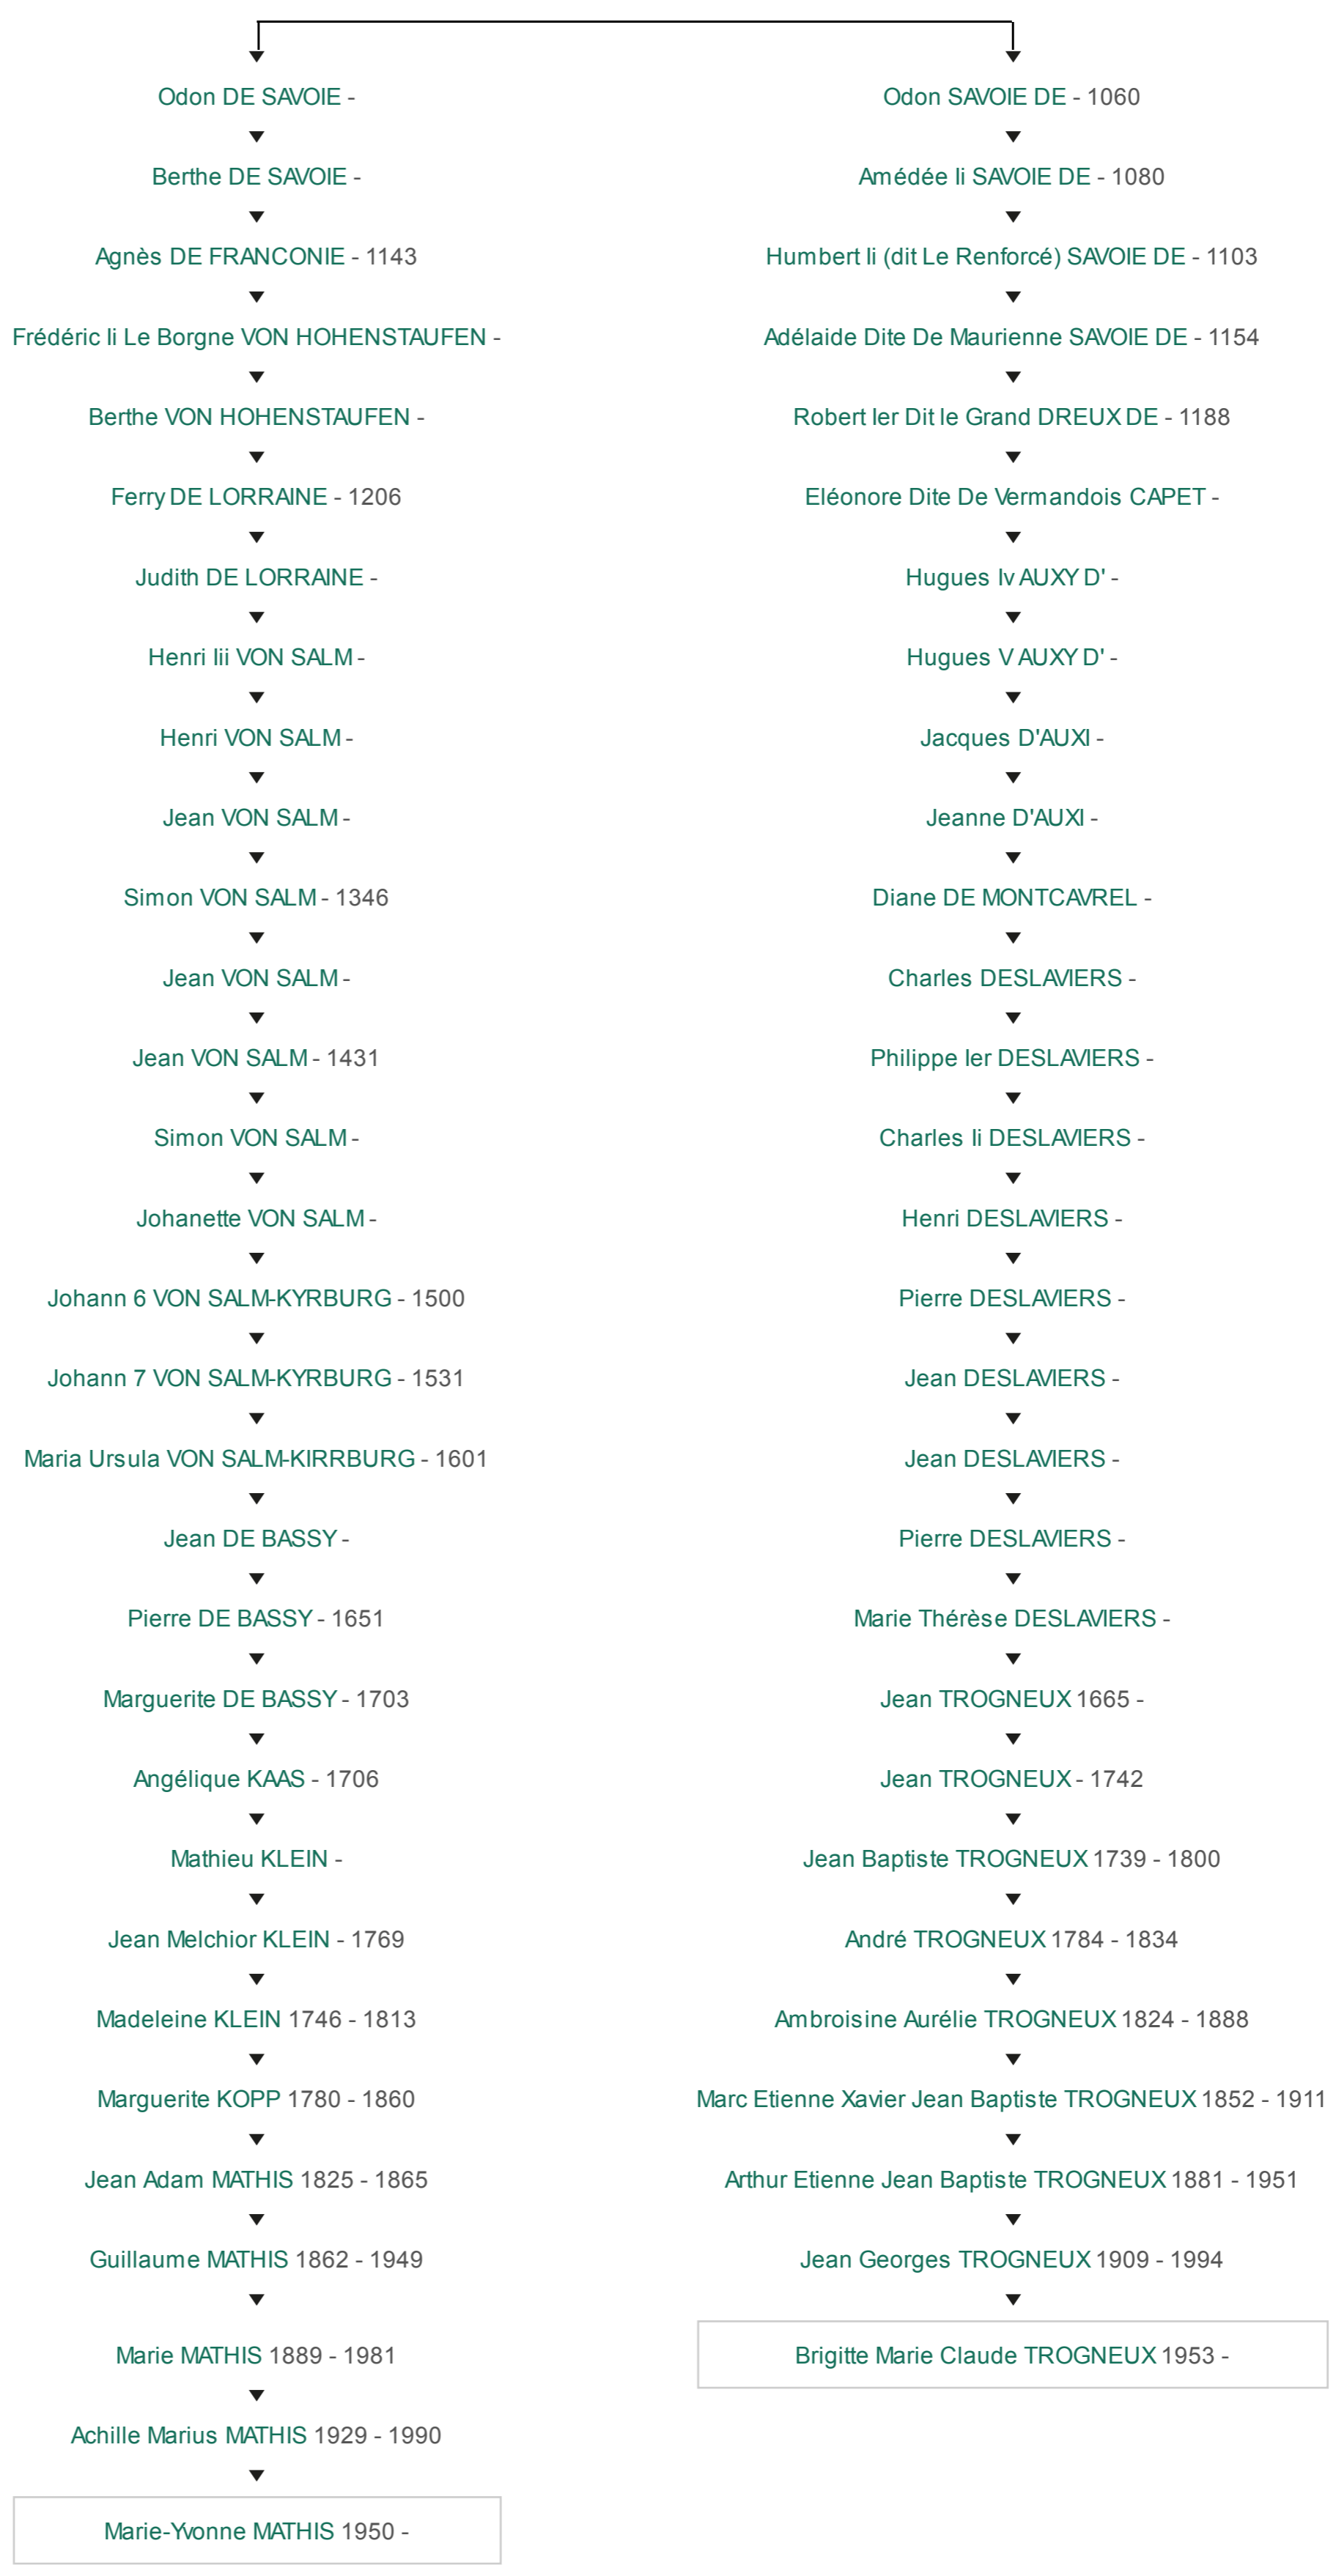

# Odon de SAVOIE

**Vos informations sur Odon DE SAVOIE**

Sosa : 1395802198

- Fils de Humbert Ier (Aux Mains Blanches) DE SAVOIE & Ancilie DE AOSTE
- Conjoint(e) de Adélaïde DE TURIN à ?? le ??

[Voir la fiche](#)

## Cousinages avec une célébrité

Ancêtre commun : **Odon SAVOIE de**  
 Conjoint : Adélaïde SUZE TURIN de  
 Période : 1023 - 1060

**Brigitte MACRON**  
 Naissance : 13/04/1953  
 Enseignante française, épouse du président de la République française

L'arbre ci-dessous présente votre cousinage potentiel avec **Brigitte Marie Claude TROGNEUX**. Nous vous invitons à vérifier les informations en accédant à l'arbre sur lequel la généalogie de cette célébrité est hébergée.

Ancêtre commun : **Oddon Eudes de SAVOIE**  
 Conjoint : Adélaïde de TURIN  
 Période : 1023 - 1060

**François-Henri DE VIRIEU**  
 Naissance : 18/12/1931 Décès : 27/10/1997  
 Journaliste et présentateur d'émissions politiques